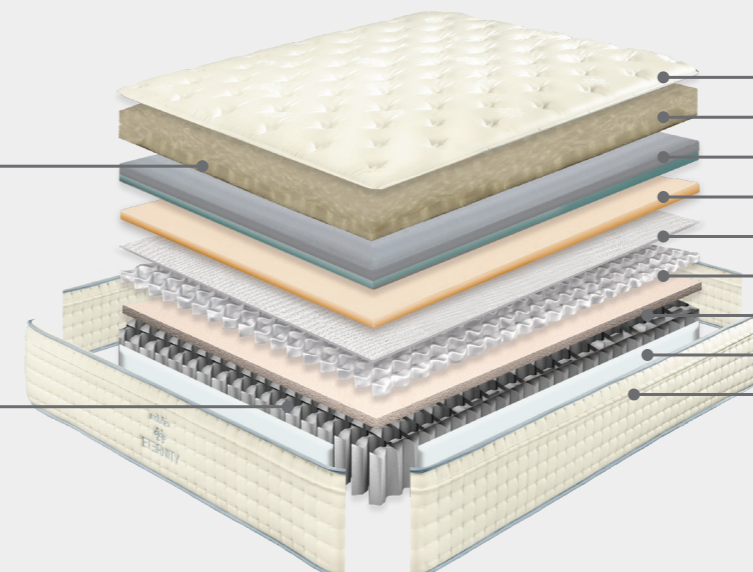

# ETERNITY POCKET

Pleine sérénité

Micro pocket avec  
1600 ressorts pour  
matelas 2 personnes

Ressort ensaché avec  
1228 ressorts pour un  
lit deux places

Les hauteurs des matelas sont mesurées au  
centre et ont une tolérance de +/- 1,5 cm

Adaptabilité

Fermeté

Fraicheur

Circulation d'air

Tissu: Viscose

Viscose

Matelassé  
Confort 4G

Hypoallergénique

**Système DSS- Soft Sense**  
Effet matelassé qui optimise  
le confort maximum

**Ressort ensaché**

Adaptabilité maximum, plus de confort et stabilité  
silencieuse sans répercussion de mouvements.  
Offre une adaptabilité progressive et différentielle.

- Tissu Viscose
- Couverture Confort
- Système DSS- Soft Sense
- Système Adapt +
- Tissu NT
- Micropocket
- Comfort System
- Ressort ensaché Pocket Spring Pro 17cm
- Carénage

Nous recommandons de tourner  
le matelas 4 fois/an.